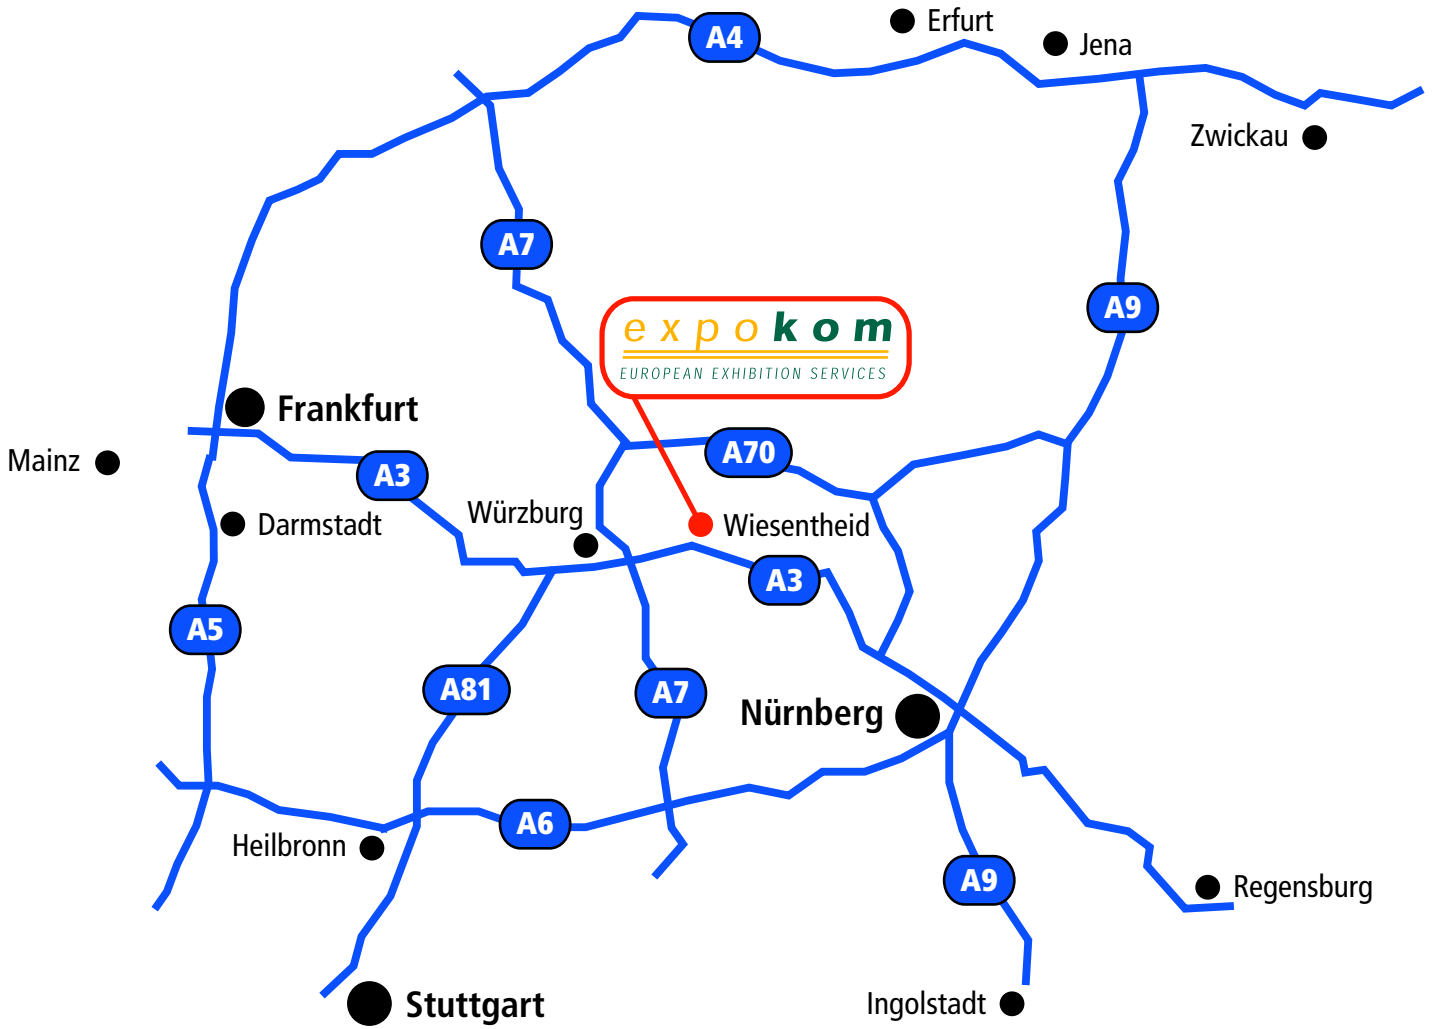

Ihre Anreise im Klartext

Wegbeschreibung

- Sie fahren auf der A3 von Nürnberg oder Frankfurt kommend in Richtung Würzburg
- An der Ausfahrt Wiesentheid die A3 verlassen.
- An der Ausfahrt rechts in Richtung Gewerbegebiet Wiesentheid abbiegen.
- nach ca. 500 m rechts abbiegen auf die ST2420 in Richtung Wiesentheid.
- Sie fahren ca. 1,5 km geradeaus weiter auf der ST2420.
- Sie passieren das Ortsschild Wiesentheid.
- nach ca. 150 m rechts abbiegen in die Korbacherstraße.
- nach ca. 80 m die zweite Strasse rechts abbiegen in die Korbacherstraße.
- Sie haben Ihr Ziel nach 50 m links auf der Korbacherstraße 11 erreicht.

Kontaktinfos für unterwegs

expokom GmbH

Korbacherstraße 11

97353 Wiesentheid

Tel.: 09383 9748 0

Fax.: 09383 9748 11

Wir wünschen eine gute Reise!

Anfahrtskizze Deutschland

Anfahrtskizze Wiesentheld